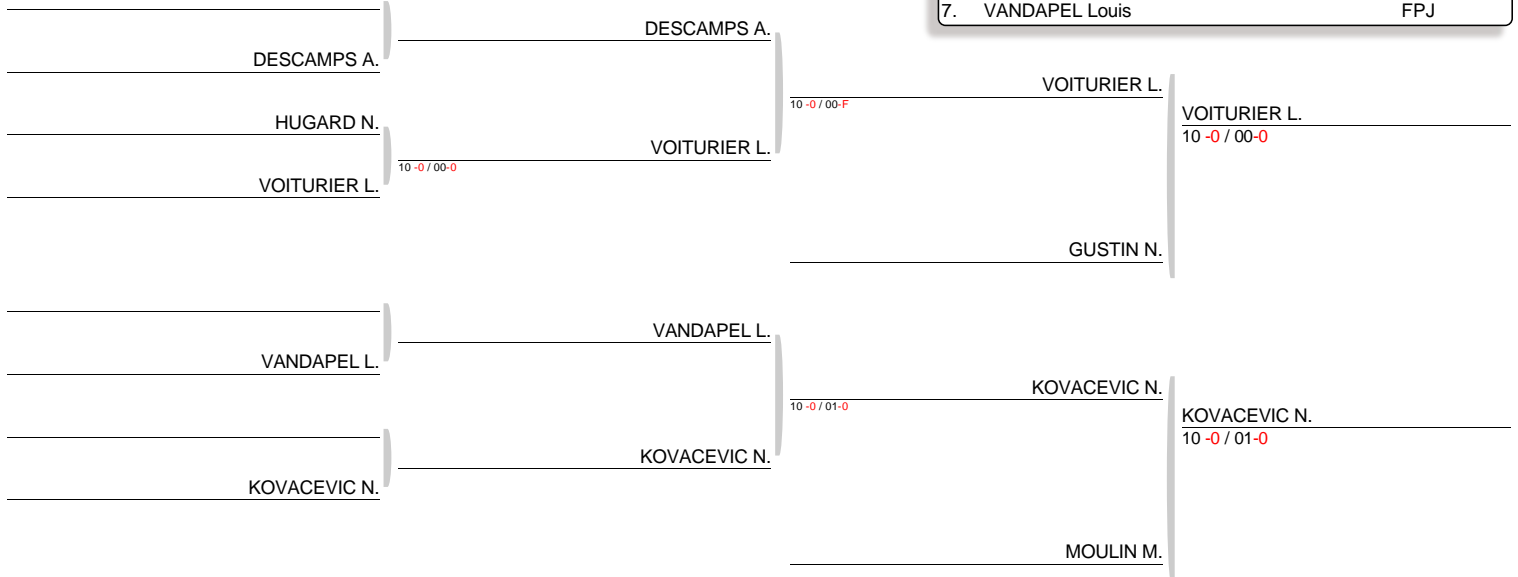

CLASSEMENT

1. MARTIN Victor EJJJ
2. GUSTIN Tom FPJ
3. KOVACEVIC Natan
3. VOITURIER Loic
5. GUSTIN Noa EJJJ
5. MOULIN Maxime
7. DESCAMPS Amaury FPJ
7. VANDAPEL Louis FPJ