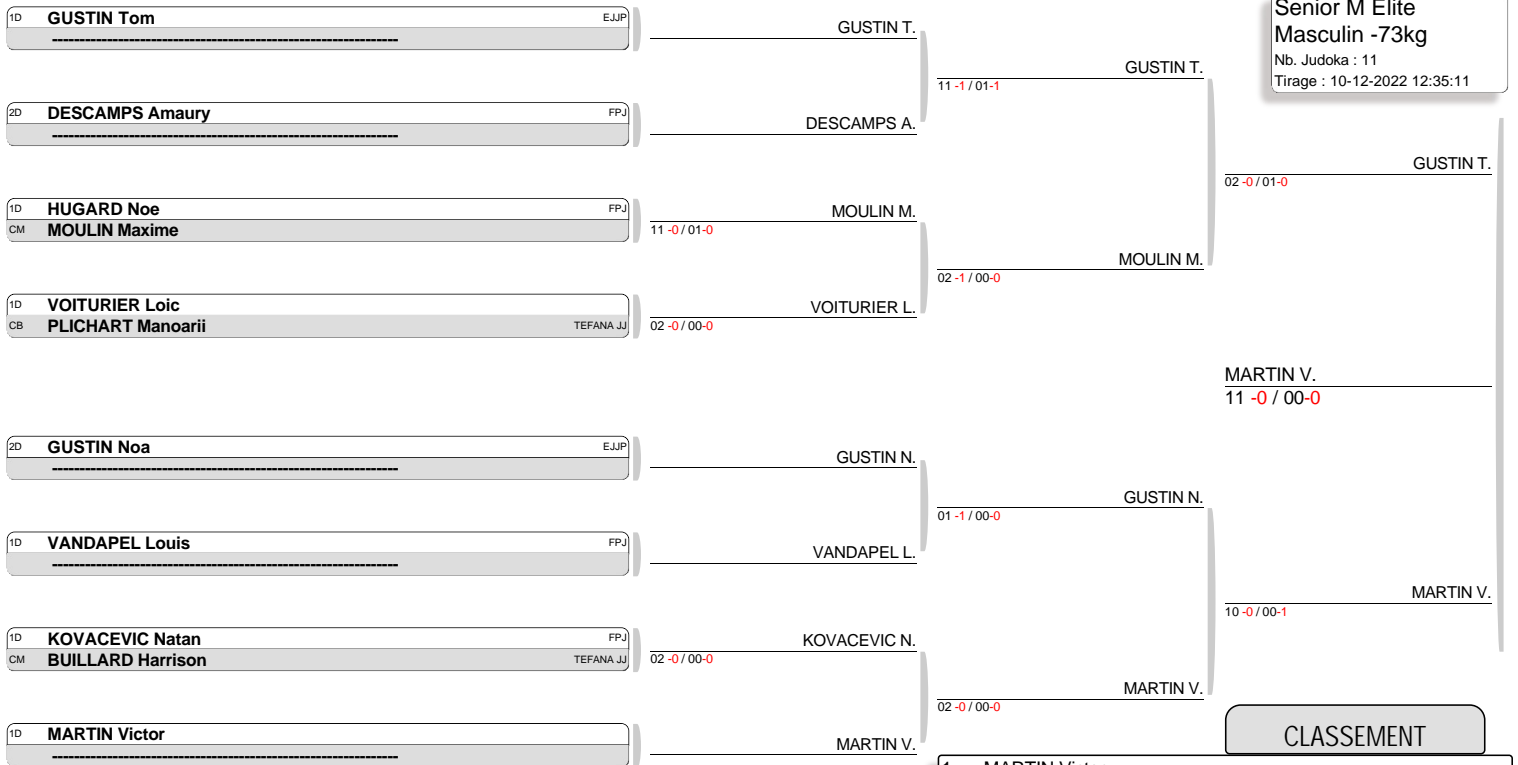

Challenge ATN 2022 - GYMNASE FAUTAUA
TABLEAU (Le08-12-2022)

Senior M Elite
Masculin -73kg
Nb. Judoka : 11
Tirage : 10-12-2022 12:35:11